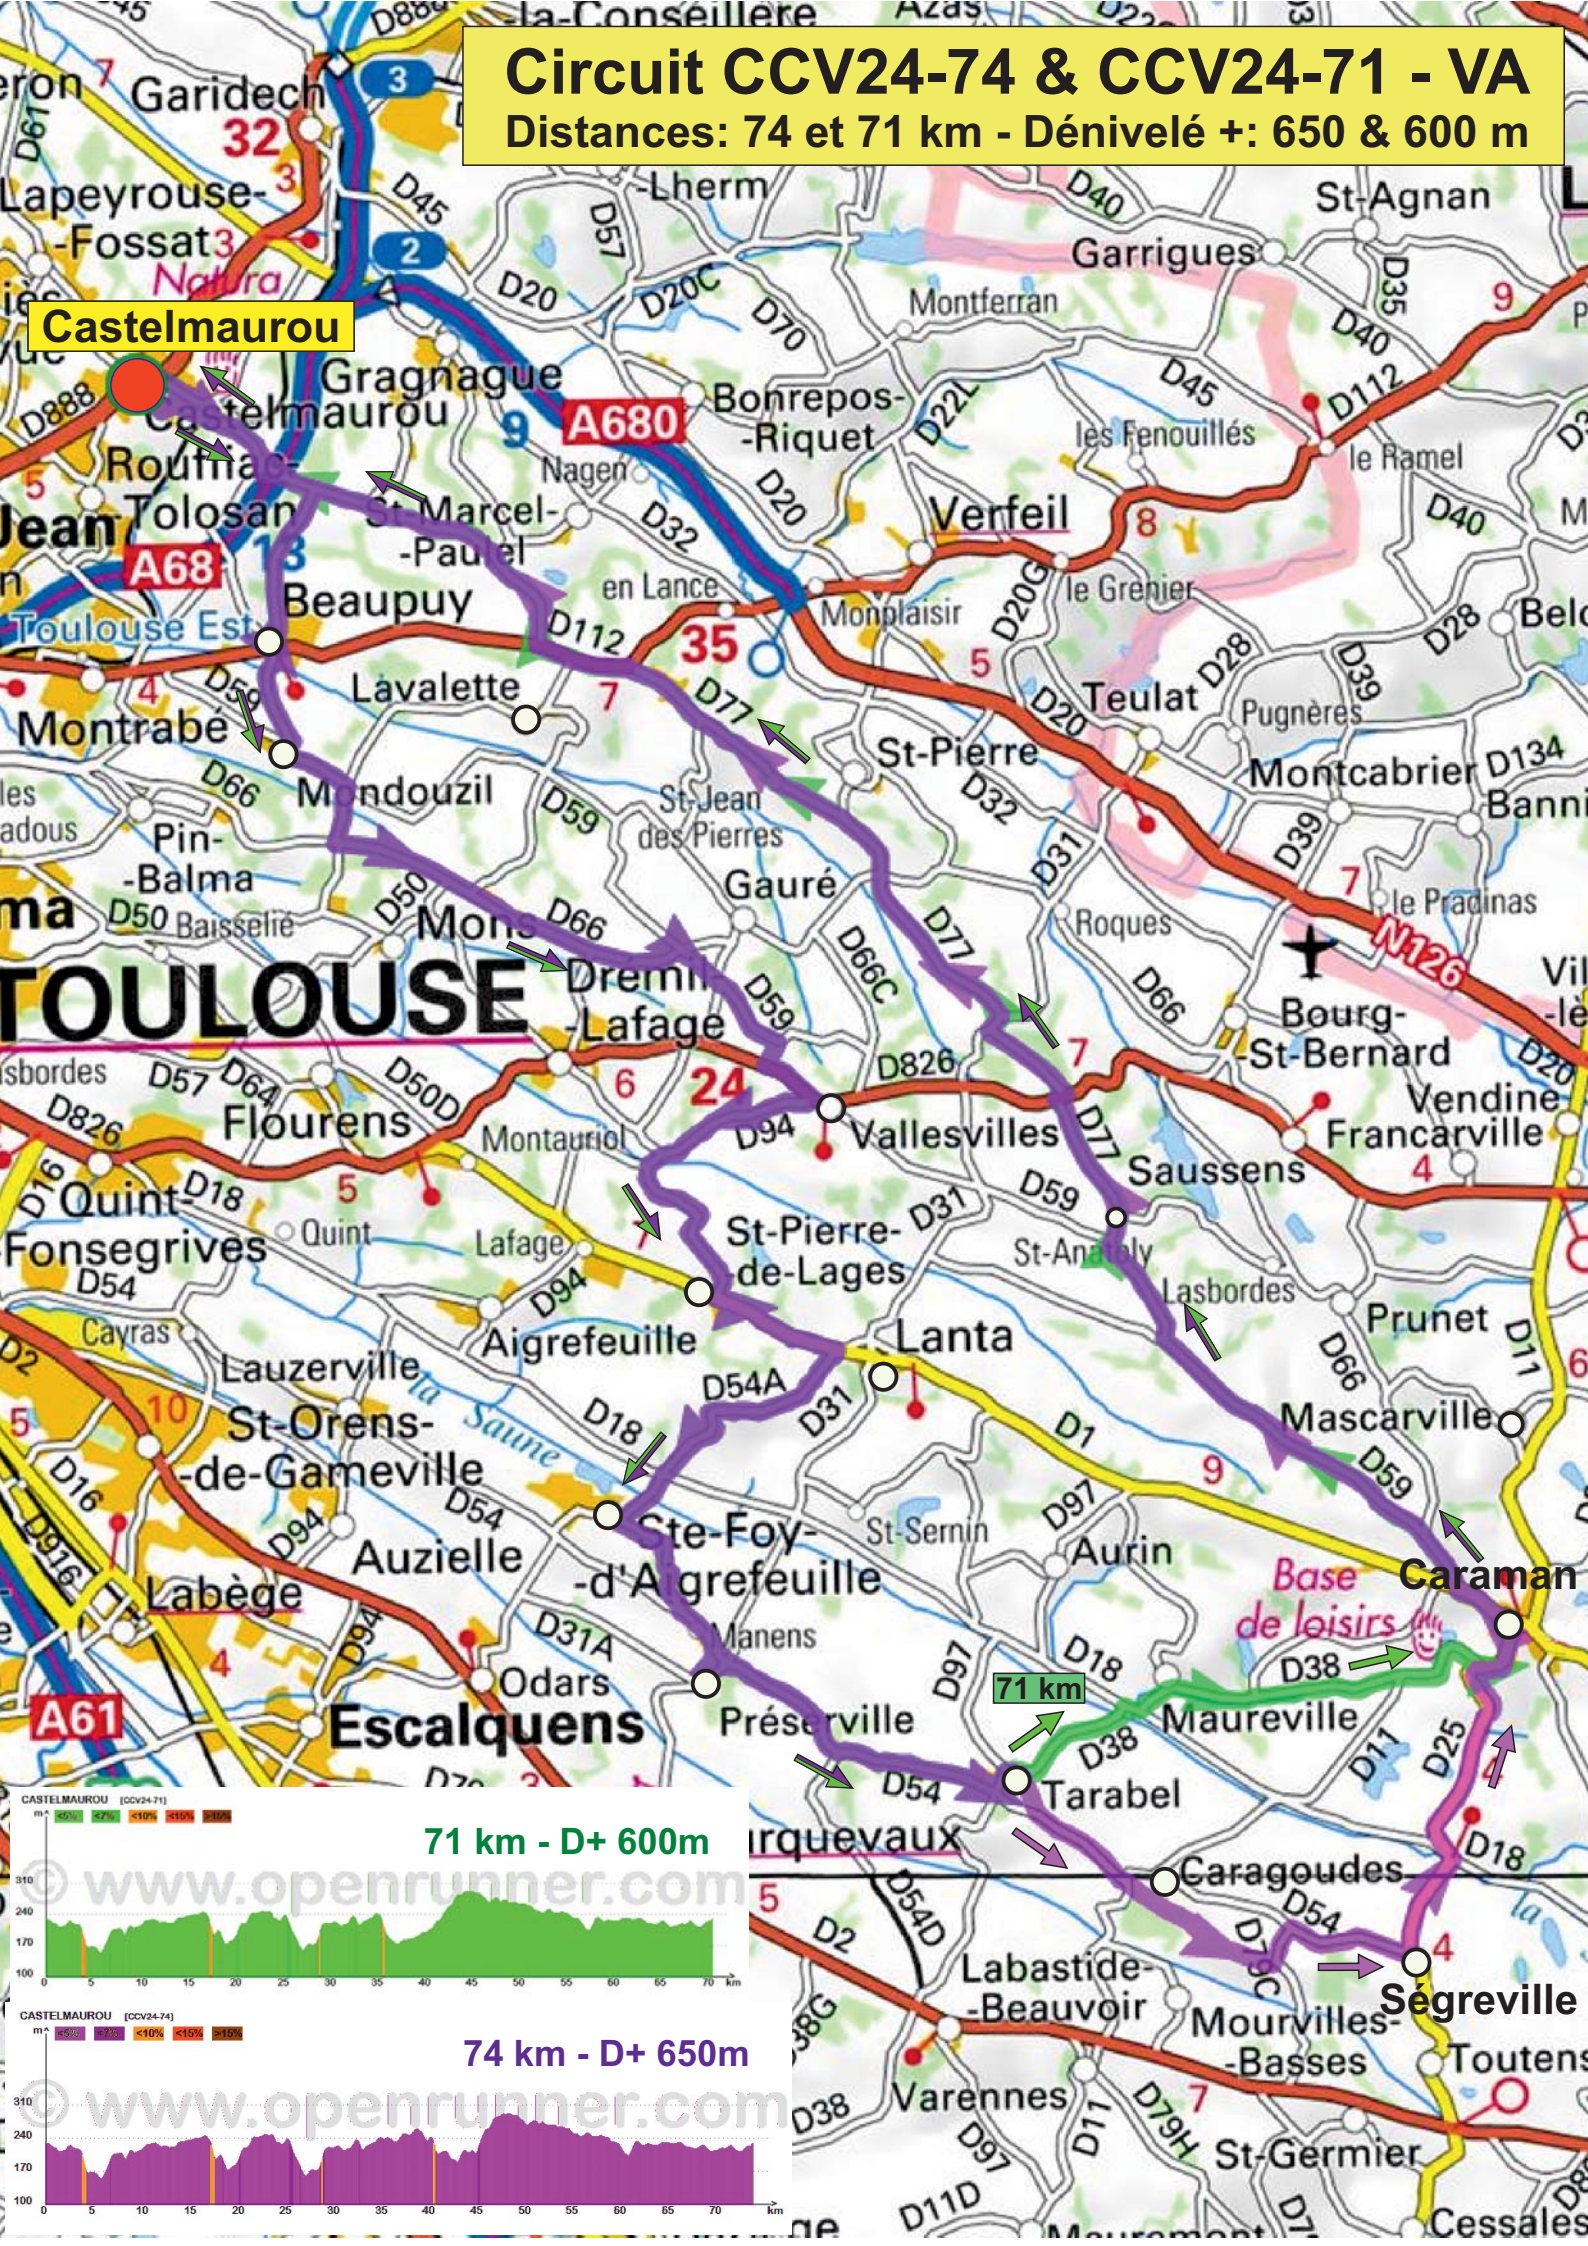

Circuit CCV24-74 & CCV24-71 - VA

Distances: 74 et 71 km - Dénivelé +: 650 & 600 m

Castelmaurou

TOULOUSE